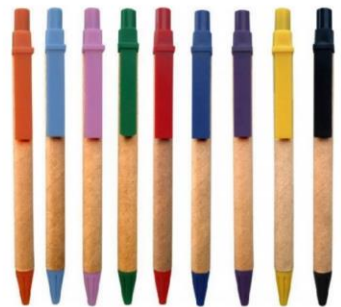

LAPICEROS ECOLÓGICOS

La fibra de paja de trigo es un material novedoso que se va a utilizar cada vez más en el merchandising para empresas.

El principal aliciente de las empresas para elegir artículos fabricados con este material es mejorar su imagen de marca.

www.asdisa.com
administrador@asdisa.com

100	500	1000	5000